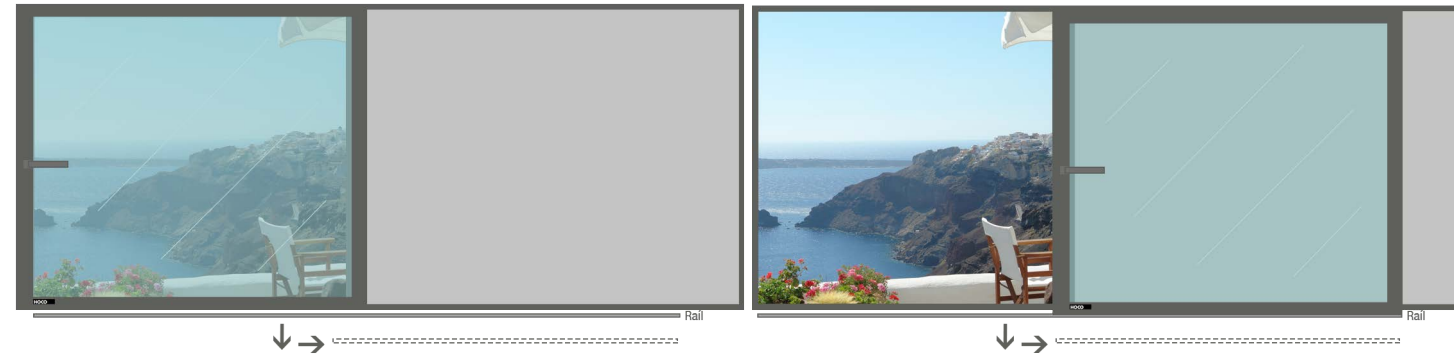

DESLIZANTE.

La evolución de los detalles.

Gracias a su apertura perimetral de unos milímetros, permite una ventilación controlada en modo bloqueo sin que sea perceptible de manera visual, ofreciendo una seguridad añadida a la estancia. Sus valores de aislamiento son altamente eficientes debido al sistema de cierre hermético.

- Perfil estrecho que proporciona un mayor campo de visión.
- Gran robustez que permite el movimiento sin apenas esfuerzo.
- Para estar tranquilos en nuestro propio hogar.

Un diseño con líneas muy cuidadas y un perfil especialmente diseñado para permitir una mayor entrada de luz al interior de nuestros hogares.

Espacio total.

Uno de los puntos fuertes de la Deslizante HOCO es que, gracias a su sistema sobre raíl paralelo, permite posibilidades de expresión y estructurales diferentes a otros sistemas. La hoja abre en paralelo y posteriormente tiene la posibilidad de deslizar hacia una pared en lugar de abrirse sobre una ventana o fijo, por lo que permite una apertura total del espacio.

Cerrada

Abierta

Modelos.

- **Deslizante.** Tu Deslizante para cualquier espacio.
- **Deslizante Alu.** Amplía tus posibilidades de diseño al servicio de tu hogar.